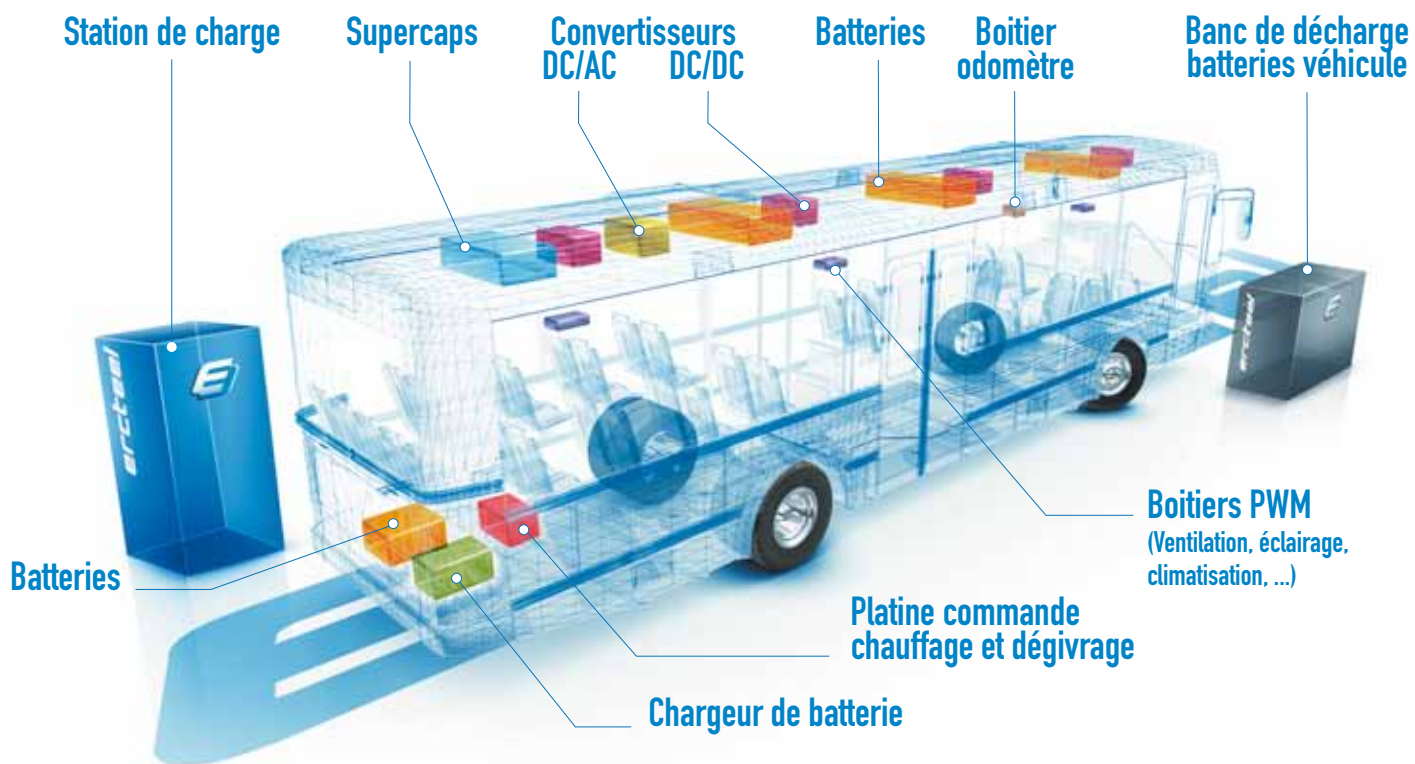

Ercteel vous accompagne sur toutes les solutions embarquées ou stationnaires